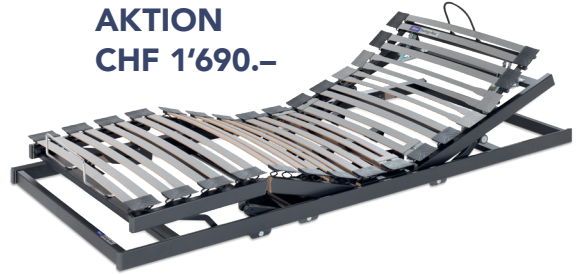

MATRATZE CLIMALUXE
(soft/medium/dura)
80 oder 90 x 200 cm,
regulär CHF 2'040.–

AKTION
CHF 1'745.–

MATRATZE CLIMAFINE
(soft/medium/dura/extradura)
80 oder 90 x 200 cm, regulär
CHF 2'590.–

AKTION
CHF 2'215.–

EINLEGERAHMEN – BICOFLEX A
80 oder 90 x 200 cm, Kopfteil
verstellbar, regulär CHF 1'040.–

AKTION
AB CHF 890.–

BETTAUTOMAT – SWINGFLEX M2
80 oder 90 x 200 cm, Kopfteil verstellbar,
Rücken- und Fussteil motorisch verstellbar,
regulär CHF 1'990.–