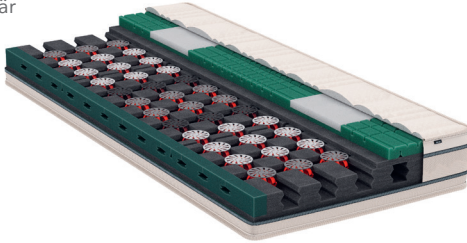

MATRATZE CLIMALUXE
(soft/medium/dura)
80 oder 90 x 200 cm,
regulär CHF 2'040.–

AKTION
CHF 1'745.–

MATRATZE CLIMAFINE
(soft/medium/dura/extradura)
80 oder 90 x 200 cm, regulär
CHF 2'590.–

AKTION
CHF 2'215.–

EINLEGERAHMEN – BICOFLEX A
80 oder 90 x 200 cm, Kopfteil
verstellbar, regulär CHF 1'040.–

AKTION
AB CHF 890.–

BETTAUTOMAT – SWINGFLEX M2
80 oder 90 x 200 cm, Kopfteil verstellbar,
Rücken- und Fussteil motorisch verstellbar,
regulär CHF 1'990.–