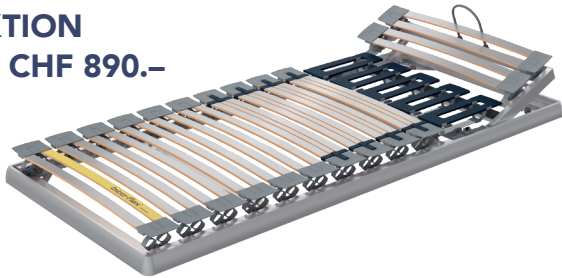

MATRATZE CLIMALUXE
(soft/medium/dura)
80 oder 90 x 200 cm,
regulär CHF 2'040.–

AKTION
CHF 1'745.–

MATRATZE CLIMAFINE
(soft/medium/dura/extradura)
80 oder 90 x 200 cm, regulär
CHF 2'590.–

AKTION
CHF 2'215.–

EINLEGERAHMEN – BICOFLEX A
80 oder 90 x 200 cm, Kopfteil
verstellbar, regulär CHF 1'040.–

AKTION
AB CHF 890.–

BETTAUTOMAT – SWINGFLEX M2
80 oder 90 x 200 cm, Kopfteil verstellbar,
Rücken- und Fussteil motorisch verstellbar,
regulär CHF 1'990.–

DUVET CLIMALUXE
(superlight/light/classic/warm)
160 x 210 cm, regulär
ab CHF 790.–

AKTION
AB CHF 675.–

KISSEN CLIMAFLOW
40 x 60 cm, regulär CHF 230.–

AKTION
AB CHF 197.–

ÖFFNUNGSZEITEN

Montag bis Freitag
9:00 – 12:00 | 13:30 – 18:30 Uhr
Samstag
9:00 – 16:00 Uhr