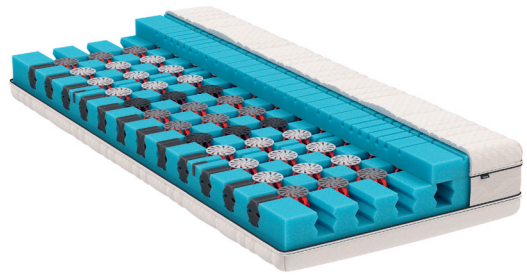

MATRATZE CLIMALUXE
(soft/medium/dura)
80 oder 90 x 200 cm,
regulär CHF 2'040.–

AKTION
CHF 1'745.–

MATRATZE CLIMAFINE
(soft/medium/dura/extradura)
80 oder 90 x 200 cm, regulär
CHF 2'590.–

AKTION
CHF 2'215.–

EINLEGERAHMEN – BICOFLEX A
80 oder 90 x 200 cm, Kopfteil
verstellbar, regulär CHF 1'040.–

AKTION
AB CHF 890.–

BETTAUTOMAT – SWINGFLEX M2
80 oder 90 x 200 cm, Kopfteil verstellbar,
Rücken- und Fussteil motorisch verstellbar,
regulär CHF 1'990.–

DUVET CLIMALUXE
(superlight/light/classic/warm)
160 x 210 cm, regulär
ab CHF 790.–

AKTION
AB CHF 675.–

KISSEN CLIMAFLOW
40 x 60 cm, regulär CHF 230.–

AKTION
AB CHF 197.–

ÖFFNUNGSZEITEN

Montag bis Freitag
9:00 – 12:00 | 13:30 – 18:30 Uhr
Samstag
9:00 – 16:00 Uhr