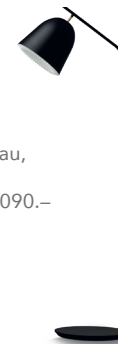

# AUSVERKAUF

**RELAXSESSEL – STRESSLESS**  
Modell London, inkl. Hocker, Gestell Metall schwarz, Bezug Leder Paloma col. silbergrey, regulär CHF 3'999.–

**AUSVERKAUF**  
CHF 2'399.–

**FUNKTIONSSOFA – HIMOLLA**  
Modell Nova, 5-plätzig, Gestell Metall anthrazit, Bezug Stoff hellgrau, Fussstütze motorisch, Arm- und Rückenteil verstellbar, Sitz drehbar, inkl. 2 Nackenstützen, B264 x T230 cm, regulär CHF 11'034.–

**AUSVERKAUF CHF 6'620.–**

**LEUCHTE – WOOD**  
Modell Annular, Metall weiss, LED 12W/230V, Ø 32 x H24 cm, regulär CHF 419.–

**AUSVERKAUF**  
CHF 199.–

**FUNKTIONSSOFA – BRÜHL**  
Modell RoRo medium, 4-plätzig, Gestell Metall Chrom glanz, Bezug Stoff col. silber. Rückenteile verstellbar, Aussensitze drehbar, Armteile abklappbar, inkl. Deko-Kissen, regulär CHF 11'603.–

**AUSVERKAUF**  
CHF 1'999.–

**BEISTELLTISCH – EKORNES**  
Modell Style, Melamin/Holz schwarz, Ø 55 x H52 cm, regulär CHF 349.–

**AUSVERKAUF**  
CHF 190.–

**LEUCHTE – LE KLINT**  
Modell Caché, Metall grau, Diffusor Polycarbonat, H130 cm, regulär CHF 1'090.–

**AUSVERKAUF**  
CHF 545.–

**SEKRETÄR – HASENA**  
Modell Aska, Eiche natur gebürstet geölt, B120 x T60 cm, regulär CHF 1'040.–

**AUSVERKAUF CHF 676.–**

**SESSEL – BRÜHL**  
Modell Morning Dew, Gestell Metall poliert, Bezug Stoff col. pink, regulär CHF 1'853.–